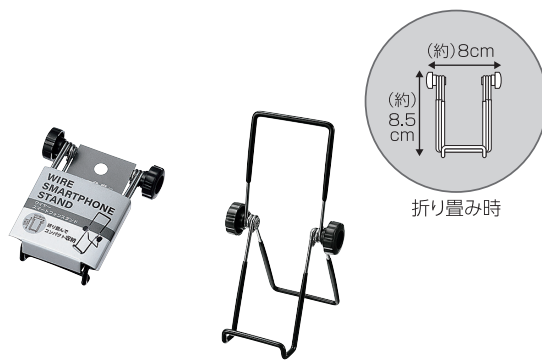

- 入数/10×24=240
- 商品サイズ/109×48mm
容量：60mL
- PKサイズ/33×85×185mm
- 材質/本体：ポリエステル
キャップ：ポリプロピレン
- 重量/4kg (2色アソート)
- CTサイズ/530×390×270mm □

4 991203 203205

折り畳んでコンパクト収納。

1059-195 ワイヤータブレットスタンド

- 入数/10×12=120
- 商品サイズ/45×110×80mm
- PKサイズ/45×110×90mm
- 材質/本体：ステンレススチール、塩化ビニル樹脂
留め具：ポリプロピレン
- 重量/8kg
- CTサイズ/410×190×380mm □

4 991203 200914

1059-196 ワイヤスマートフォンスタンド

- 入数/10×12=120
- 商品サイズ/35×80×85mm
- PKサイズ/35×80×85mm
- 材質/本体：ステンレススチール、塩化ビニル樹脂
留め具：ポリプロピレン
- 重量/6kg
- CTサイズ/320×180×370mm □

4 991203 200921

2299-505 コットンシューレース 120cm