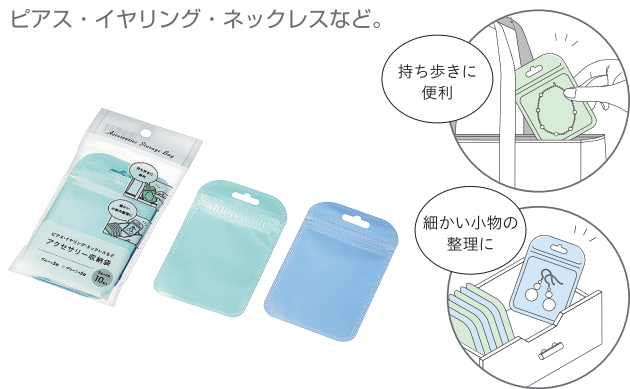

片手で簡単に開けられる。

入れられる液体
化粧水など

押すだけでコットンに染み込む。

入れられる液体
化粧水など

2299-499 プレス リフィルボトル 100mL

- 入数/12×20=240
- 商品サイズ/136×38mm
容量：100mL
- PKサイズ/38×85×220mm
- 材質/本体：PET
キャップ：ポリプロピレン
(3色アソート)
- 重量/8kg
- CTサイズ/620×360×430mm □

2299-500 プッシュ リフィルボトル 100mL

- 入数/12×20=240
- 商品サイズ/141×38mm
容量：100mL
- PKサイズ/38×85×220mm
- 材質/本体：PET
キャップ：ポリプロピレン
(3色アソート)
- 重量/10kg
- CTサイズ/620×360×430mm □

はあとcollection 2024 新製品情報11月版 vol.4

ピアス・イヤリング・ネックレスなど。