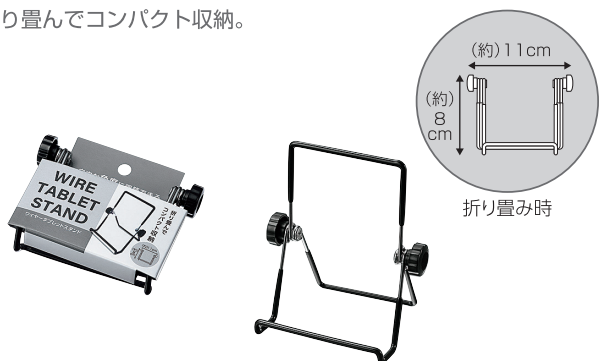

4 991203 203182

柔らかい素材で中身が出しやすい。

2299-503 ソフトチューブ 60mL(クリア)

- 入数/10×24=240
- 商品サイズ/109×48mm
容量：60mL
- PKサイズ/33×85×185mm
- 材質/本体：ポリエステル
キャップ：ポリプロピレン
- 重量/4kg
- CTサイズ/530×390×270mm □

4 991203 203199

2299-504 ソフトチューブ 60mL(ブルー・ピンク)

- 入数/10×24=240
- 商品サイズ/109×48mm
容量：60mL
- PKサイズ/33×85×185mm
- 材質/本体：ポリエステル
キャップ：ポリプロピレン
- 重量/4kg (2色アソート)
- CTサイズ/530×390×270mm □

4 991203 203205

折り畳んでコンパクト収納。

1059-195 ワイヤータブレットスタンド

- 入数/10×12=120
- 商品サイズ/45×110×80mm
- PKサイズ/45×110×90mm
- 材質/本体：ステンレススチール、塩化ビニル樹脂
留め具：ポリプロピレン
- 重量/8kg
- CTサイズ/410×190×380mm □